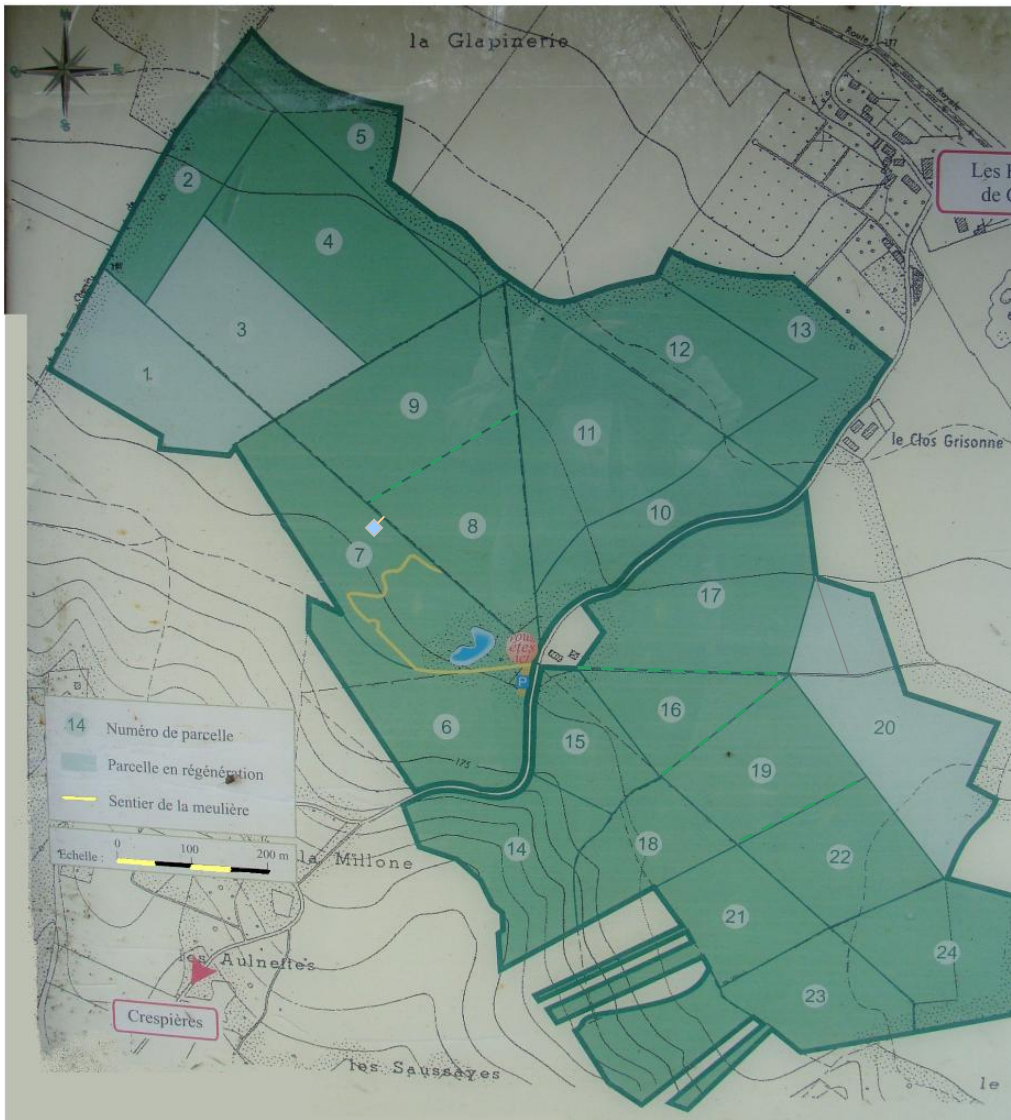

# Forêt des Flambertins SPECIALE MEMORY Sur carte « in situ »

**Vous avez mémorisé 5 points repères et 5 caps (1 cap par point repère)**  
**Les balises se trouvent à moins de 50 m des points repères selon le cap correspondant**  
**Les balises sont des toiles orange et blanche (balise CO)**

— Limites de parcelles peu visibles  
à cheminement très ralenti

**Echelle des 200 m : en bas à gauche**

**Rose des vents : en haut à gauche**

*Raid 28*

21 & 22 Janvier 2012